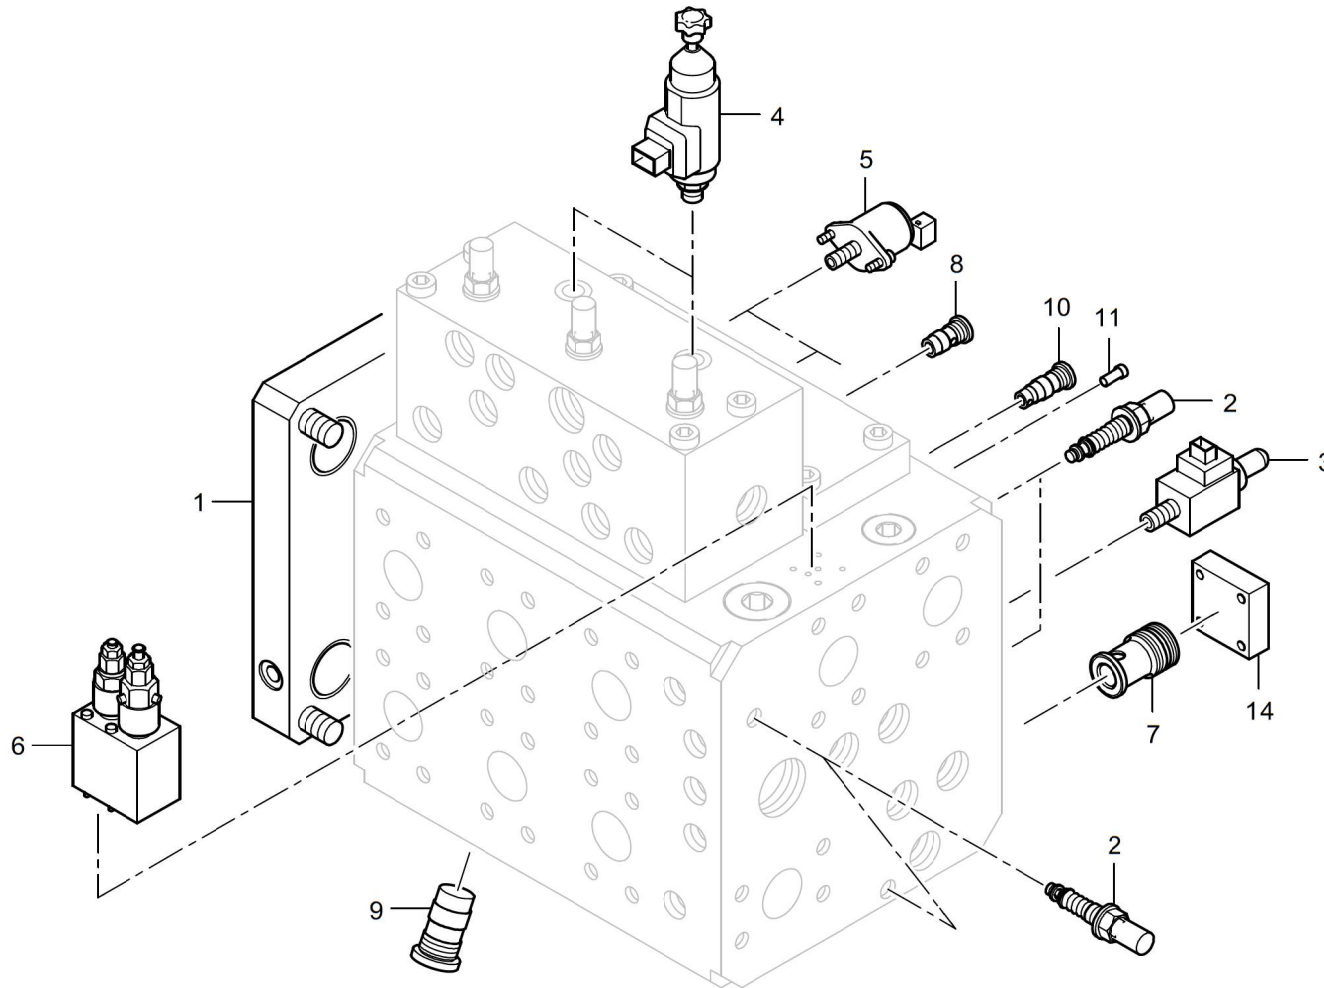

GROVE

STEUEREINHEIT
CONTROL UNIT

BILDTAFEL
PICTORIAL DISPLAY

05.11

3207829-ETL B

1/2

GMK 6300
BE 660
G 786

GROVE

STEUEREINHEIT
CONTROL UNIT

BILDТАFEL
PICTORIAL DISPLAY

05.11

3207829-ETL B

2/2

GMK 6300
BE 660
G 786